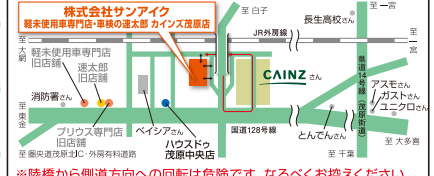

※陸橋から側道方向への回転は危険です。なるべくお控えください。
〒297-0007 千葉県茨城県産526-1 カインズ茂原店様横です。